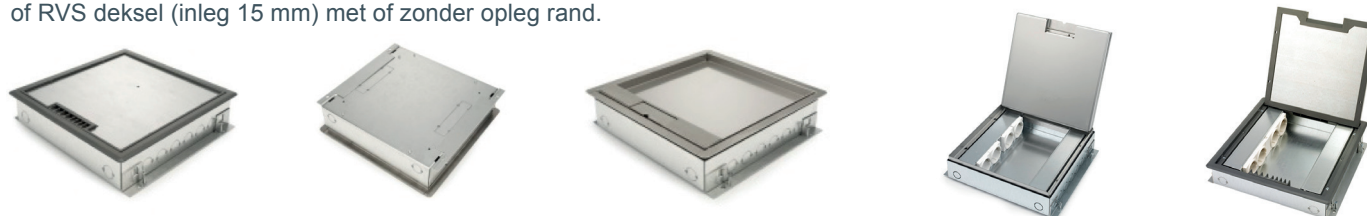

SNELBESTELKAART OCS VLOERDOZEN

De OCS vloerdozen zijn klaar voor de toekomst. Het versterkt ABS klapdeksel, de WCD's en interne bedrading zijn halogeenvrij en vlamdovend. De kabeldoorvoer heeft een grotere doorvoer capaciteit en de stalen behuizing is 100% recyclebaar. Alles onder één simpel artikelnummer te bestellen! Ga voor alle nodige informatie naar www.ocsystems.nl. De belangrijkste uitvoeringen op een rij:

OCS VELOX 2.0® 32 mm - INSTORTVLOERDOOS

Ideale renovatiedoos door zijn uiterst lage instortdiepte van slechts 32 mm. Standaard voorzien van Wieland GST18-3 chassisdelen, optioneel met Wago Winsta in combinatie met 6 of 8 data aansluitingen. Verkrijgbaar met kunststof klapdeksel of RVS deksel (inleg 15 mm) voor parket of natuursteen.

OCS VELOX 2.0® 50 mm - INSTORTVLOERDOOS

De meest gebruikte instortvloerdoos in het OCS assortiment. Met een instortdiepte van 50 mm geschikt voor de meeste toepassingen. 16 buisvoeren en 2 uitbreekpoorten in de bodem! Voorzien van 4 stuks randaarde wcd's in combinatie met 8 stuks data-aansluitingen of 4 lege posities 45x45 mm t.b.v. een CAI, VGA/A of bv een HDMI module. Geleverd met een kunststof klapdeksel of RVS deksel (inleg 15 mm) met of zonder opleg rand.

OCS RONDO 2.0® Ø160 - INSTORTVLOERDOOS

Voorzien van deksel t.b.v. tapijt of marmoleum. Oplegrand metaal grijs RAL7024. 2 x RA WCD + 4 x data – universeel voor alle bekende data connector fabrikanten. Of in de uitvoering 2 x 230V RA WCD + 2 x leeg 45x45 mm. 4 stuks buisvoeren in de wand en 4 stuks in de bodem! Instortdiepte is 70 mm. Ideaal om in bestaande situaties in te bouwen.