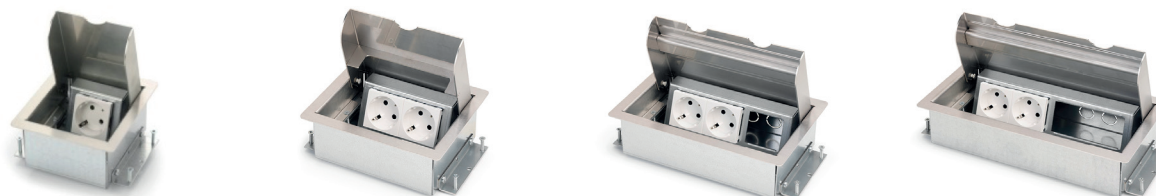

OCS VELOX 2.0® 32 mm - INSTORTVLOERDOOS

Ideale renovatiedoos door zijn uiterst lage instortdiepte van slechts 32 mm. Standaard voorzien van Wieland GST18-3 chassisdelen, optioneel met Wago Winsta in combinatie met 6 of 8 data aansluitingen. Verkrijgbaar met kunststof klapdeksel of RVS deksel (inleg 15 mm) voor parket of natuursteen.

OCS VELOX 2.0® 50 mm - INSTORTVLOERDOOS

De meest gebruikte instortvloerdoos in het OCS assortiment. Met een instortdiepte van 50 mm geschikt voor de meeste toepassingen. 16 buisvoeren en 2 uitbreekpoorten in de bodem! Voorzien van 4 stuks randaarde wcd's in combinatie met 8 stuks data-aansluitingen of 4 lege posities 45x45 mm t.b.v. een CAI, VGA/A of bv een HDMI module. Geleverd met een kunststof klapdeksel of RVS deksel (inleg 15 mm) met of zonder opleg rand.

OCS RONDO 2.0® Ø160 - INSTORTVLOERDOOS

Voorzien van deksel t.b.v. tapijt of marmoleum. Oplegrand metaal grijs RAL7024. 2 x RA WCD + 4 x data – universeel voor alle bekende data connector fabrikanten. Of in de uitvoering 2 x 230V RA WCD + 2 x leeg 45x45 mm. 4 stuks buisvoeren in de wand en 4 stuks in de bodem! Instortdiepte is 70 mm. Ideaal om in bestaande situaties in te bouwen.

OCS SERVICEBOXEN 2.0®

De Servicebox is verkrijgbaar in 4 uitvoeringen, allen voorzien van een degelijk RVS deksel en daardoor passend in ieder interieur. Toepasbaar in kleine ruimten zoals artspraktijken, kantoren, pantryaansluitingen, winkels, hotels of zelfs in woonhuizen. Met behulp van een zeer uitgebreid programma inzetmodulen 45x45 mm zijn werkelijk alle aansluitingen te realiseren.