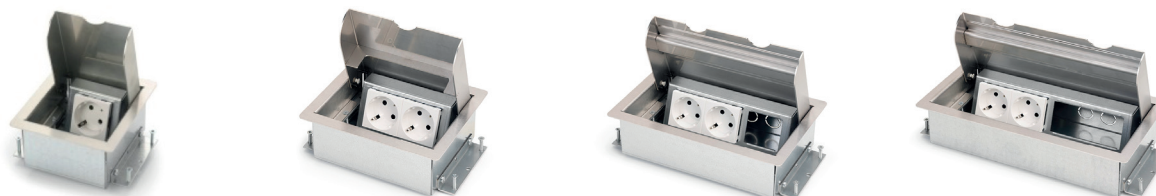

OCS VELOX 2.0® 32 mm - INSTORTVLOERDOOS

Ideale renovatiedoos door zijn uiterst lage instortdiepte van slechts 32 mm. Standaard voorzien van Wieland GST18-3 chassisdelen, optioneel met Wago Winsta in combinatie met 6 of 8 data aansluitingen. Verkrijgbaar met kunststof klapdeksel of RVS deksel (inleg 15 mm) voor parket of natuursteen.

OCS VELOX 2.0® 50 mm - INSTORTVLOERDOOS

De meest gebruikte instortvloerdoos in het OCS assortiment. Met een instortdiepte van 50 mm geschikt voor de meeste toepassingen. 16 buisvoeren en 2 uitbreekpoorten in de bodem! Voorzien van 4 stuks randaarde wcd's in combinatie met 8 stuks data-aansluitingen of 4 lege posities 45x45 mm t.b.v. een CAI, VGA/A of bv een HDMI module. Geleverd met een kunststof klapdeksel of RVS deksel (inleg 15 mm) met of zonder opleg rand.

OCS RONDO 2.0® Ø160 - INSTORTVLOERDOOS

Voorzien van deksel t.b.v. tapijt of marmoleum. Oplegrand metaal grijs RAL7024. 2 x RA WCD + 4 x data – universeel voor alle bekende data connector fabrikanten. Of in de uitvoering 2 x 230V RA WCD + 2 x leeg 45x45 mm. 4 stuks buisvoeren in de wand en 4 stuks in de bodem! Instortdiepte is 70 mm. Ideaal om in bestaande situaties in te bouwen.

OCS SERVICEBOXEN 2.0®

De Servicebox is verkrijgbaar in 4 uitvoeringen, allen voorzien van een degelijk RVS deksel en daardoor passend in ieder interieur. Toepasbaar in kleine ruimten zoals artspraktijken, kantoren, pantryaansluitingen, winkels, hotels of zelfs in woonhuizen. Met behulp van een zeer uitgebreid programma inzetmodulen 45x45 mm zijn werkelijk alle aansluitingen te realiseren.