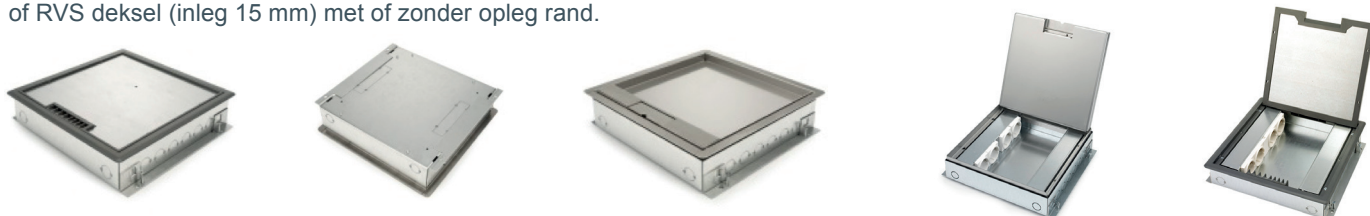

SNELBESTELKAART OCS VLOERDOZEN

De OCS vloerdozen zijn klaar voor de toekomst. Het versterkt ABS klapdeksel, de WCD's en interne bedrading zijn halogeenvrij en vlamdovend. De kabeldoorvoer heeft een grotere doorvoer capaciteit en de stalen behuizing is 100% recyclebaar. Alles onder één simpel artikelnummer te bestellen! Ga voor alle nodige informatie naar www.ocsystems.nl. De belangrijkste uitvoeringen op een rij:

OCS VELOX 2.0® 32 mm - INSTORTVLOERDOOS

Ideale renovatiedoos door zijn uiterst lage instortdiepte van slechts 32 mm. Standaard voorzien van Wieland GST18-3 chassisdelen, optioneel met Wago Winsta in combinatie met 6 of 8 data aansluitingen. Verkrijgbaar met kunststof klapdeksel of RVS deksel (inleg 15 mm) voor parket of natuursteen.

OCS VELOX 2.0® 50 mm - INSTORTVLOERDOOS

De meest gebruikte instortvloerdoos in het OCS assortiment. Met een instortdiepte van 50 mm geschikt voor de meeste toepassingen. 16 buisvoeren en 2 uitbreekpoorten in de bodem! Voorzien van 4 stuks randaarde wcd's in combinatie met 8 stuks data-aansluitingen of 4 lege posities 45x45 mm t.b.v. een CAI, VGA/A of bv een HDMI module. Geleverd met een kunststof klapdeksel of RVS deksel (inleg 15 mm) met of zonder opleg rand.

OCS RONDO 2.0® Ø160 - INSTORTVLOERDOOS

Voorzien van deksel t.b.v. tapijt of marmoleum. Oplegrand metaal grijs RAL7024. 2 x RA WCD + 4 x data – universeel voor alle bekende data connector fabrikanten. Of in de uitvoering 2 x 230V RA WCD + 2 x leeg 45x45 mm. 4 stuks buisvoeren in de wand en 4 stuks in de bodem! Instortdiepte is 70 mm. Ideaal om in bestaande situaties in te bouwen.