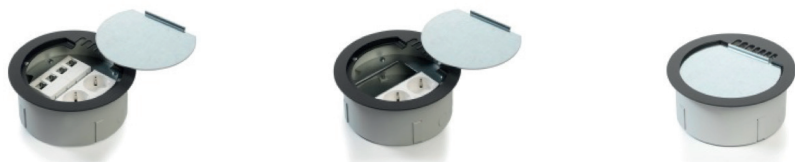

OCS VELOX 2.0® 32 mm - INSTORTVLOERDOOS

Ideale renovatiedoos door zijn uiterst lage instortdiepte van slechts 32 mm. Standaard voorzien van Wieland GST18-3 chassisdelen, optioneel met Wago Winsta in combinatie met 6 of 8 data aansluitingen. Verkrijgbaar met kunststof klapdeksel of RVS deksel (inleg 15 mm) voor parket of natuursteen.

OCS VELOX 2.0® 50 mm - INSTORTVLOERDOOS

De meest gebruikte instortvloerdoos in het OCS assortiment. Met een instortdiepte van 50 mm geschikt voor de meeste toepassingen. 16 buisvoeren en 2 uitbreekpoorten in de bodem! Voorzien van 4 stuks randaarde wcd's in combinatie met 8 stuks data-aansluitingen of 4 lege posities 45x45 mm t.b.v. een CAI, VGA/A of bv een HDMI module. Geleverd met een kunststof klapdeksel of RVS deksel (inleg 15 mm) met of zonder opleg rand.

OCS RONDO 2.0® Ø160 - INSTORTVLOERDOOS

Voorzien van deksel t.b.v. tapijt of marmoleum. Oplegrand metaal grijs RAL7024. 2 x RA WCD + 4 x data – universeel voor alle bekende data connector fabrikanten. Of in de uitvoering 2 x 230V RA WCD + 2 x leeg 45x45 mm. 4 stuks buisvoeren in de wand en 4 stuks in de bodem! Instortdiepte is 70 mm. Ideaal om in bestaande situaties in te bouwen.

OCS SERVICEBOXEN 2.0®

De Servicebox is verkrijgbaar in 4 uitvoeringen, allen voorzien van een degelijk RVS deksel en daardoor passend in ieder interieur. Toepasbaar in kleine ruimten zoals artspraktijken, kantoren, pantryaansluitingen, winkels, hotels of zelfs in woonhuizen. Met behulp van een zeer uitgebreid programma inzetmodulen 45x45 mm zijn werkelijk alle aansluitingen te realiseren.