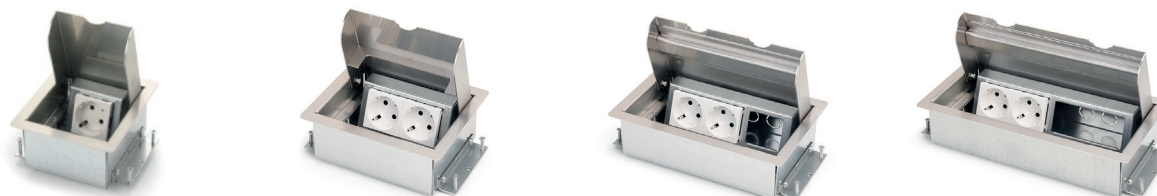

OCS VELOX 2.0® 32 mm - INSTORTVLOERDOOS

Ideale renovatiedoos door zijn uiterst lage instortdiepte van slechts 32 mm. Standaard voorzien van Wieland GST18-3 chassisdelen, optioneel met Wago Winsta in combinatie met 6 of 8 data aansluitingen. Verkrijgbaar met kunststof klapdeksel of RVS deksel (inleg 15 mm) voor parket of natuursteen.

OCS VELOX 2.0® 50 mm - INSTORTVLOERDOOS

De meest gebruikte instortvloerdoos in het OCS assortiment. Met een instortdiepte van 50 mm geschikt voor de meeste toepassingen. 16 buisvoeren en 2 uitbreekpoorten in de bodem! Voorzien van 4 stuks randaarde wcd's in combinatie met 8 stuks data-aansluitingen of 4 lege posities 45x45 mm t.b.v. een CAI, VGA/A of bv een HDMI module. Geleverd met een kunststof klapdeksel of RVS deksel (inleg 15 mm) met of zonder opleg rand.

OCS RONDO 2.0® Ø160 - INSTORTVLOERDOOS

Voorzien van deksel t.b.v. tapijt of marmoleum. Oplegrand metaal grijs RAL7024. 2 x RA WCD + 4 x data – universeel voor alle bekende data connector fabrikanten. Of in de uitvoering 2 x 230V RA WCD + 2 x leeg 45x45 mm. 4 stuks buisvoeren in de wand en 4 stuks in de bodem! Instortdiepte is 70 mm. Ideaal om in bestaande situaties in te bouwen.

OCS SERVICEBOXEN 2.0®

De Servicebox is verkrijgbaar in 4 uitvoeringen, allen voorzien van een degelijk RVS deksel en daardoor passend in ieder interieur. Toepasbaar in kleine ruimten zoals artspraktijken, kantoren, pantryaansluitingen, winkels, hotels of zelfs in woonhuizen. Met behulp van een zeer uitgebreid programma inzetmodulen 45x45 mm zijn werkelijk alle aansluitingen te realiseren.