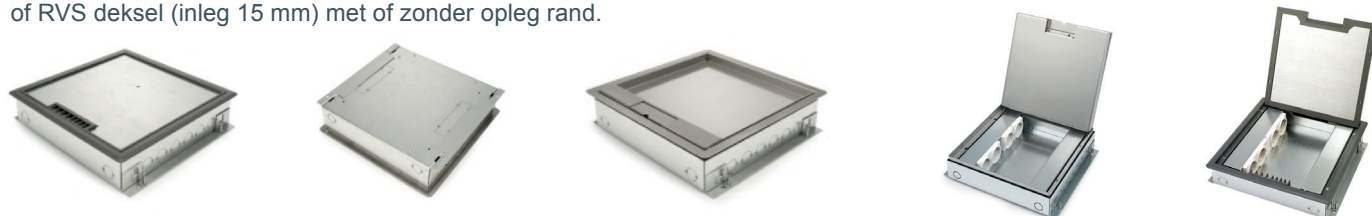

SNELBESTELKAART OCS VLOERDOZEN

De OCS vloerdozen zijn klaar voor de toekomst. Het versterkt ABS klapdeksel, de WCD's en interne bedrading zijn halogeenvrij en vlamdovend. De kabeldoorvoer heeft een grotere doorvoer capaciteit en de stalen behuizing is 100% recyclebaar. Alles onder één simpel artikelnummer te bestellen! Ga voor alle nodige informatie naar www.ocsystems.nl. De belangrijkste uitvoeringen op een rij:

OCS VELOX 2.0® 32 mm - INSTORTVLOERDOOS

Ideale renovatiedoos door zijn uiterst lage instortdiepte van slechts 32 mm. Standaard voorzien van Wieland GST18-3 chassisdelen, optioneel met Wago Winsta in combinatie met 6 of 8 data aansluitingen. Verkrijgbaar met kunststof klapdeksel of RVS deksel (inleg 15 mm) voor parket of natuursteen.

OCS VELOX 2.0® 50 mm - INSTORTVLOERDOOS

De meest gebruikte instortvloerdoos in het OCS assortiment. Met een instortdiepte van 50 mm geschikt voor de meeste toepassingen. 16 buisvoeren en 2 uitbreekpoorten in de bodem! Voorzien van 4 stuks randaarde wcd's in combinatie met 8 stuks data-aansluitingen of 4 lege posities 45x45 mm t.b.v. een CAI, VGA/A of bv een HDMI module. Geleverd met een kunststof klapdeksel of RVS deksel (inleg 15 mm) met of zonder opleg rand.

OCS RONDO 2.0® Ø160 - INSTORTVLOERDOOS

Voorzien van deksel t.b.v. tapijt of marmoleum. Oplegrand metaal grijs RAL7024. 2 x RA WCD + 4 x data – universeel voor alle bekende data connector fabrikanten. Of in de uitvoering 2 x 230V RA WCD + 2 x leeg 45x45 mm. 4 stuks buisvoeren in de wand en 4 stuks in de bodem! Instortdiepte is 70 mm. Ideaal om in bestaande situaties in te bouwen.