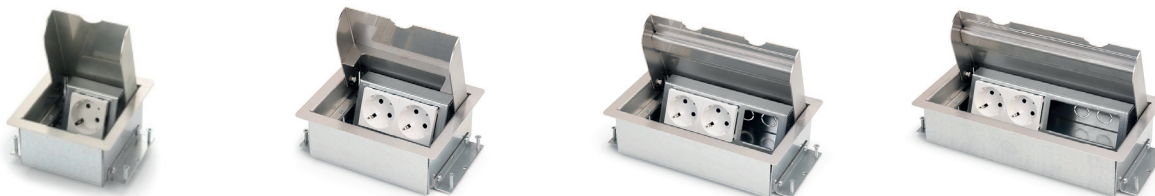

OCS VELOX 2.0® 32 mm - INSTORTVLOERDOOS

Ideale renovatiedoos door zijn uiterst lage instortdiepte van slechts 32 mm. Standaard voorzien van Wieland GST18-3 chassisdelen, optioneel met Wago Winsta in combinatie met 6 of 8 data aansluitingen. Verkrijgbaar met kunststof klapdeksel of RVS deksel (inleg 15 mm) voor parket of natuursteen.

OCS VELOX 2.0® 50 mm - INSTORTVLOERDOOS

De meest gebruikte instortvloerdoos in het OCS assortiment. Met een instortdiepte van 50 mm geschikt voor de meeste toepassingen. 16 buisvoerers en 2 uitbreekpoorten in de bodem! Voorzien van 4 stuks randaarde wcd's in combinatie met 8 stuks data-aansluitingen of 4 lege posities 45x45 mm t.b.v. een CAI, VGA/A of bv een HDMI module. Geleverd met een kunststof klapdeksel of RVS deksel (inleg 15 mm) met of zonder opleg rand.

OCS RONDO 2.0® Ø160 - INSTORTVLOERDOOS

Voorzien van deksel t.b.v. tapijt of marmoleum. Oplegrand metaal grijs RAL7024. 2 x RA WCD + 4 x data – universeel voor alle bekende data connector fabrikanten. Of in de uitvoering 2 x 230V RA WCD + 2 x leeg 45x45 mm. 4 stuks buisvoerers in de wand en 4 stuks in de bodem! Instortdiepte is 70 mm. Ideaal om in bestaande situaties in te bouwen.

OCS SERVICEBOXEN 2.0®

De Servicebox is verkrijgbaar in 4 uitvoeringen, allen voorzien van een degelijk RVS deksel en daardoor passend in ieder interieur. Toepasbaar in kleine ruimten zoals artsenpraktijken, kantoren, pantryaansluitingen, winkels, hotels of zelfs in woonhuizen. Met behulp van een zeer uitgebreid programma inzetmodules 45x45 mm zijn werkelijk alle aansluitingen te realiseren.