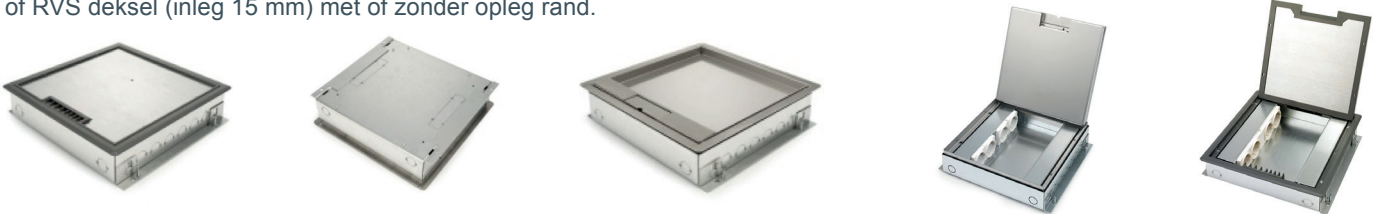

SNELBESTELKAART OCS VLOERDOZEN

De OCS vloerdozen zijn klaar voor de toekomst. Het versterkt ABS klapdeksel, de WCD's en interne bedrading zijn halogeenvrij en vlamdovend. De kabeldoorvoer heeft een grotere doorvoer capaciteit en de stalen behuizing is 100% recyclebaar. Alles onder één simpel artikelnummer te bestellen! Ga voor alle nodige informatie naar www.ocsystems.nl. De belangrijkste uitvoeringen op een rij:

OCS VELOX 2.0® 32 mm - INSTORTVLOERDOOS

Ideale renovatiedoos door zijn uiterst lage instortdiepte van slechts 32 mm. Standaard voorzien van Wieland GST18-3 chassisdelen, optioneel met Wago Winsta in combinatie met 6 of 8 data aansluitingen. Verkrijgbaar met kunststof klapdeksel of RVS deksel (inleg 15 mm) voor parket of natuursteen.

OCS VELOX 2.0® 50 mm - INSTORTVLOERDOOS

De meest gebruikte instortvloerdoos in het OCS assortiment. Met een instortdiepte van 50 mm geschikt voor de meeste toepassingen. 16 buisvoerers en 2 uitbreekpoorten in de bodem! Voorzien van 4 stuks randaarde wcd's in combinatie met 8 stuks data-aansluitingen of 4 lege posities 45x45 mm t.b.v. een CAI, VGA/A of bv een HDMI module. Geleverd met een kunststof klapdeksel of RVS deksel (inleg 15 mm) met of zonder opleg rand.

OCS RONDO 2.0® Ø160 - INSTORTVLOERDOOS

Voorzien van deksel t.b.v. tapijt of marmoleum. Oplegrand metaal grijs RAL7024. 2 x RA WCD + 4 x data – universeel voor alle bekende data connector fabrikanten. Of in de uitvoering 2 x 230V RA WCD + 2 x leeg 45x45 mm. 4 stuks buisvoerers in de wand en 4 stuks in de bodem! Instortdiepte is 70 mm. Ideaal om in bestaande situaties in te bouwen.