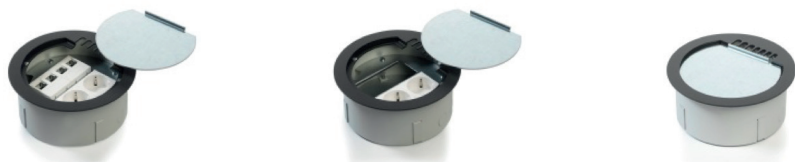

# SNELBESTELKAART OCS VLOERDOZEN

De OCS vloerdozen zijn klaar voor de toekomst. Het versterkt ABS klapdeksel, de WCD's en interne bedrading zijn halogeenvrij en vlamdovend. De kabeldoorvoer heeft een grotere doorvoer capaciteit en de stalen behuizing is 100% recyclebaar. Alles onder één simpel artikelnummer te bestellen! Ga voor alle nodige informatie naar [www.ocsystems.nl](http://www.ocsystems.nl). De belangrijkste uitvoeringen op een rij:

## OCS VELOX 2.0® 32 mm - INSTORTVLOERDOOS

Ideale renovatiedoos door zijn uiterst lage instortdiepte van slechts 32 mm. Standaard voorzien van Wieland GST18-3 chassisdelen, optioneel met Wago Winsta in combinatie met 6 of 8 data aansluitingen. Verkrijgbaar met kunststof klapdeksel of RVS deksel (inleg 15 mm) voor parket of natuursteen.

## OCS VELOX 2.0® 50 mm - INSTORTVLOERDOOS

De meest gebruikte instortvloerdoos in het OCS assortiment. Met een instortdiepte van 50 mm geschikt voor de meeste toepassingen. 16 buisvoeren en 2 uitbreekpoorten in de bodem! Voorzien van 4 stuks randaarde wcd's in combinatie met 8 stuks data-aansluitingen of 4 lege posities 45x45 mm t.b.v. een CAI, VGA/A of bv een HDMI module. Geleverd met een kunststof klapdeksel of RVS deksel (inleg 15 mm) met of zonder opleg rand.

## OCS RONDO 2.0® Ø160 - INSTORTVLOERDOOS

Voorzien van deksel t.b.v. tapijt of marmoleum. Oplegrand metaal grijs RAL7024. 2 x RA WCD + 4 x data – universeel voor alle bekende data connector fabrikanten. Of in de uitvoering 2 x 230V RA WCD + 2 x leeg 45x45 mm. 4 stuks buisvoeren in de wand en 4 stuks in de bodem! Instortdiepte is 70 mm. Ideaal om in bestaande situaties in te bouwen.