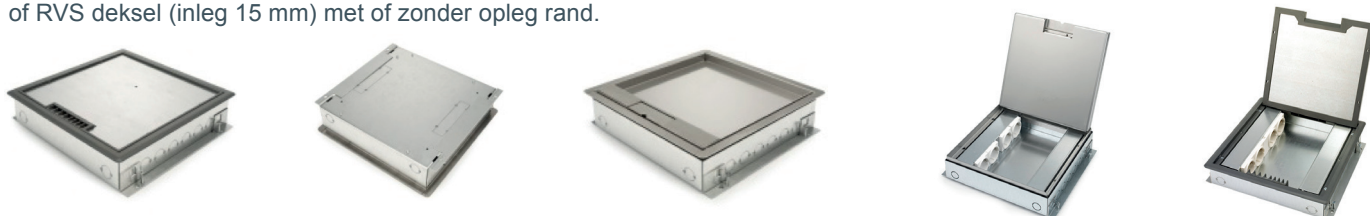

# SNELBESTELKAART OCS VLOERDOZEN

De OCS vloerdozen zijn klaar voor de toekomst. Het versterkt ABS klapdeksel, de WCD's en interne bedrading zijn halogeenvrij en vlamdovend. De kabeldoorvoer heeft een grotere doorvoer capaciteit en de stalen behuizing is 100% recyclebaar. Alles onder één simpel artikelnummer te bestellen! Ga voor alle nodige informatie naar [www.ocsystems.nl](http://www.ocsystems.nl). De belangrijkste uitvoeringen op een rij:

## OCS VELOX 2.0® 32 mm - INSTORTVLOERDOOS

Ideale renovatiedoos door zijn uiterst lage instortdiepte van slechts 32 mm. Standaard voorzien van Wieland GST18-3 chassisdelen, optioneel met Wago Winsta in combinatie met 6 of 8 data aansluitingen. Verkrijgbaar met kunststof klapdeksel of RVS deksel (inleg 15 mm) voor parket of natuursteen.

## OCS VELOX 2.0® 50 mm - INSTORTVLOERDOOS

De meest gebruikte instortvloerdoos in het OCS assortiment. Met een instortdiepte van 50 mm geschikt voor de meeste toepassingen. 16 buisvoeren en 2 uitbreekpoorten in de bodem! Voorzien van 4 stuks randaarde wcd's in combinatie met 8 stuks data-aansluitingen of 4 lege posities 45x45 mm t.b.v. een CAI, VGA/A of bv een HDMI module. Geleverd met een kunststof klapdeksel of RVS deksel (inleg 15 mm) met of zonder opleg rand.

## OCS RONDO 2.0® Ø160 - INSTORTVLOERDOOS

Voorzien van deksel t.b.v. tapijt of marmoleum. Oplegrand metaal grijs RAL7024. 2 x RA WCD + 4 x data – universeel voor alle bekende data connector fabrikanten. Of in de uitvoering 2 x 230V RA WCD + 2 x leeg 45x45 mm. 4 stuks buisvoeren in de wand en 4 stuks in de bodem! Instortdiepte is 70 mm. Ideaal om in bestaande situaties in te bouwen.