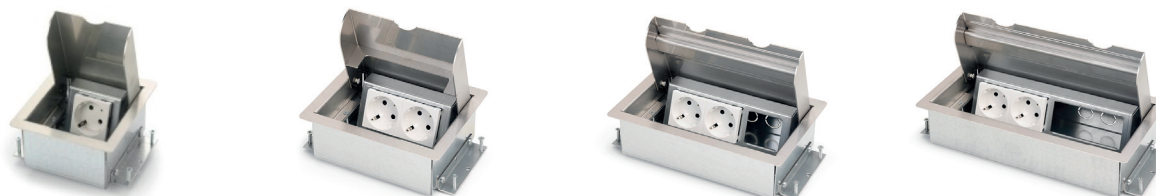

## OCS VELOX 2.0® 32 mm - INSTORTVLOERDOOS

Ideale renovatiedoos door zijn uiterst lage instortdiepte van slechts 32 mm. Standaard voorzien van Wieland GST18-3 chassisdelen, optioneel met Wago Winsta in combinatie met 6 of 8 data aansluitingen. Verkrijgbaar met kunststof klapdeksel of RVS deksel (inleg 15 mm) voor parket of natuursteen.

## OCS VELOX 2.0® 50 mm - INSTORTVLOERDOOS

De meest gebruikte instortvloerdoos in het OCS assortiment. Met een instortdiepte van 50 mm geschikt voor de meeste toepassingen. 16 buisvoeren en 2 uitbreekpoorten in de bodem! Voorzien van 4 stuks randaarde wcd's in combinatie met 8 stuks data-aansluitingen of 4 lege posities 45x45 mm t.b.v. een CAI, VGA/A of bv een HDMI module. Geleverd met een kunststof klapdeksel of RVS deksel (inleg 15 mm) met of zonder opleg rand.

## OCS RONDO 2.0® Ø160 - INSTORTVLOERDOOS

Voorzien van deksel t.b.v. tapijt of marmoleum. Oplegrand metaal grijs RAL7024. 2 x RA WCD + 4 x data – universeel voor alle bekende data connector fabrikanten. Of in de uitvoering 2 x 230V RA WCD + 2 x leeg 45x45 mm. 4 stuks buisvoeren in de wand en 4 stuks in de bodem! Instortdiepte is 70 mm. Ideaal om in bestaande situaties in te bouwen.

## OCS SERVICEBOXEN 2.0®

De Servicebox is verkrijgbaar in 4 uitvoeringen, allen voorzien van een degelijk RVS deksel en daardoor passend in ieder interieur. Toepasbaar in kleine ruimten zoals artspraktijken, kantoren, pantryaansluitingen, winkels, hotels of zelfs in woonhuizen. Met behulp van een zeer uitgebreid programma inzetmodulen 45x45 mm zijn werkelijk alle aansluitingen te realiseren.