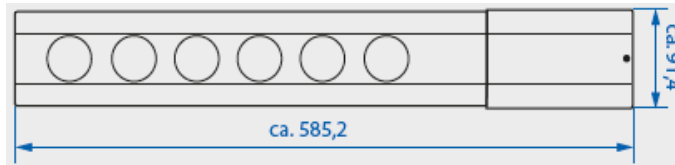

Materiaal

Aluminium behuizing in RVS look (geborsteld)

Kleur

- geborsteld RVS look behuizing
- zwart schakelmateriaal

Afmetingen

Lengte: ca. 585,2 mm

Diepte: ca. 68,7 mm

Zie bijlage op pagina 2 voor duidelijk overzicht

Uitvoering	Artikelnummer
4x 230V	923.006
4x 230V + 1x schakelaar	923.007
4x 230V + 1x schakelaar + 1x 2-voudige USB charger	923.008

Bijlage

Casia in een keuken opstelling

Afmetingen lengte - zijaanzicht

Afmetingen lengte - vooraanzicht

Afmetingen diepte - aanzicht t.o.v. eindkap

Gerelateerde producten

Inbouwunit
Elevator

Inbouwunit Twist

Inbouwunit Kapsa

Hoe bestel ik een Casia?

OCS wenst u te ontzorgen!

Dit betekent dat u aangeeft over welke Casia u wenst te beschikken. Dit geeft u per telefoon of Email door aan één van onze verkoopmedewerkers. U ontvangt diezelfde dag nog een aanbieding met een uniek bestelnummer. Na opdracht zullen wij de unit zo spoedig als mogelijk afleveren op het gewenste adres.