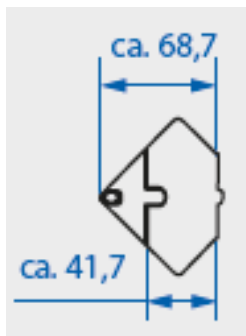

Materiaal

Aluminium behuizing in RVS look (geborsteld)

Kleur

- geborsteld RVS look behuizing
- zwart schakelmateriaal

Afmetingen

Lengte: ca. 585,2 mm

Diepte: ca. 68,7 mm

Zie bijlage op pagina 2 voor duidelijk overzicht

Uitvoering	Artikelnummer
4x 230V	923.006
4x 230V + 1x schakelaar	923.007
4x 230V + 1x schakelaar + 1x 2-voudige USB charger	923.008

Bijlage

Casia in een keuken opstelling

Afmetingen lengte - zijaanzicht

Afmetingen lengte - vooraanzicht