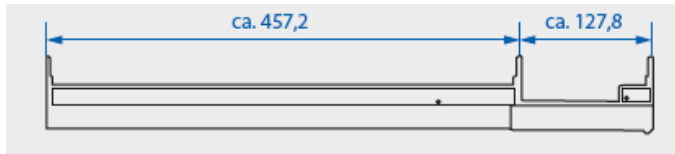

Materiaal

Aluminium behuizing in RVS look (geborsteld)

Kleur

- geborsteld RVS look behuizing
- zwart schakelmateriaal

Afmetingen

Lengte: ca. 585,2 mm

Diepte: ca. 68,7 mm

Zie bijlage op pagina 2 voor duidelijk overzicht

Uitvoering	Artikelnummer
4x 230V	923.006
4x 230V + 1x schakelaar	923.007
4x 230V + 1x schakelaar + 1x 2-voudige USB charger	923.008

Bijlage

Casia in een keuken opstelling

Afmetingen lengte - zijaanzicht

Afmetingen lengte - vooraanzicht