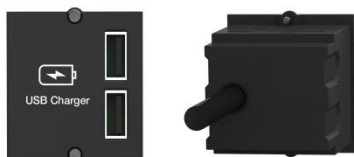

## Bachmann inzetplaatjes inbouw- en opbouwunits – 2-voudige USB-charger

Bij het samenstellen van Bachmann inbouw- of opbouwunits kunt u na het kiezen van het raam en de module de gewenste inzetplaatjes kiezen van data en multimedia aansluitingen. OCS levert in principe geen losse modules. Wij leveren geheel voorgesmonteerde inbouw en opbouwunits. Hiermee ontzorgen wij u volledig en is de montage voor u zeer eenvoudig. In dit bestand speciale aandacht voor de inbouwmodule met een 2-voudige USB-oplaad functie.

### Materiaal + voltage

Kunststof / Nylon 6.6  
Stroomingang: 230V  
Stroomuitgang: 5V / 2,4A

### Samenstelling

Deze module bevat 2 USB oplaadpunten. Deze oplaadpunten kunnen bijvoorbeeld voor uw smartphone of tablet worden gebruikt. Aan de achterkant van de module bevindt zich een

Aansluitsnoer van 20 centimeter voorzien van GST18/3 connector.