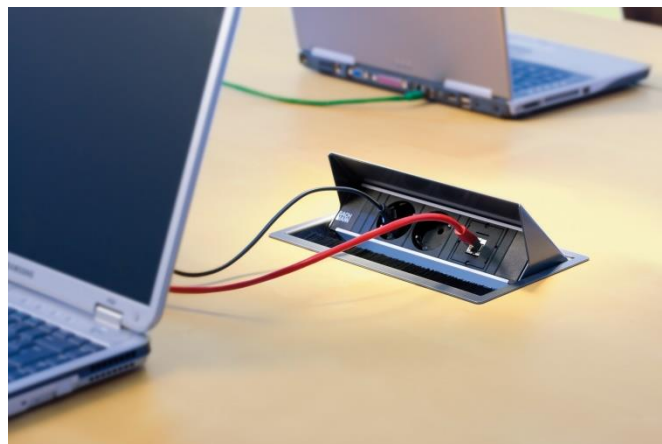

Bachmann Coni inbouwunit 2 x 230V + 1 x data