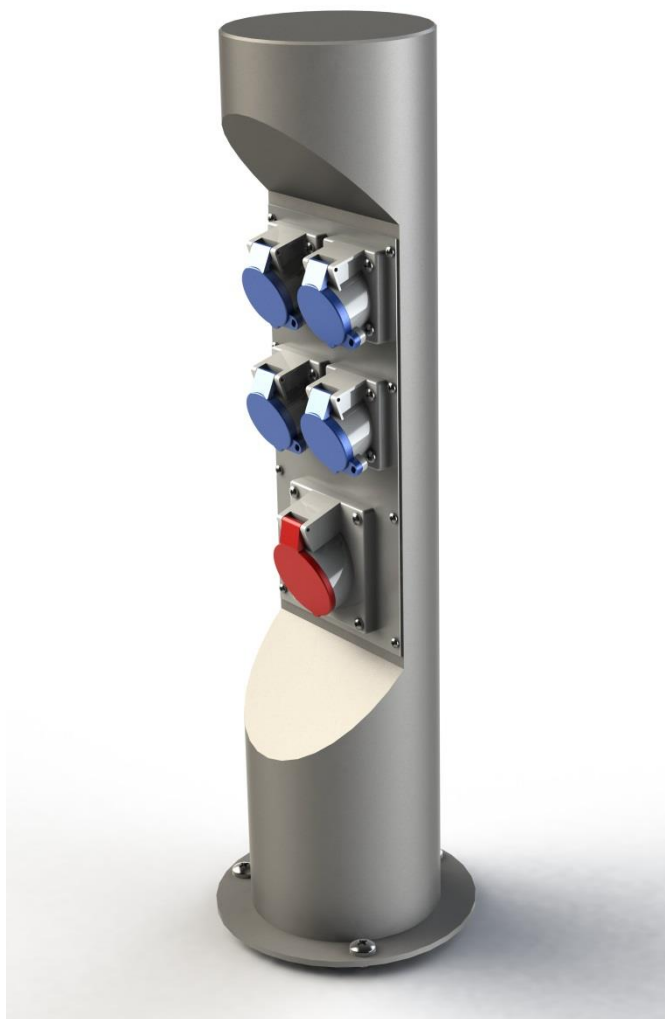

vloerdozen »

ES – Energiezuilen voor campings en jachthavens of beurshallen.

De ES serie energiezuilen worden op klantspecificatie samengesteld. Volgens de DIN VDE 0100-708 deel 7-708 normering dienen alle kampeerterreinen en jachthavens te voldoen aan de volgende eisen:

Iedere kampeer- of ligplaats dient te beschikken over een wereldwijd genormeerde CEE aansluiting – IEC/EN60309.

De 230V aansluiting dient geschikt te zijn voor minstens 16A.

Echter iedere 230V aansluiting dient te zijn beveiligd met een zekering- / aardlekautomaat 30 mA.

De 230V aansluitingen dienen op een minimale hoogte van 0,5 meter tot maximaal 1,5 meter boven het maaiveld te zijn aangebracht. Per energiezuil mogen er maximaal 4 (3/16A – 230V) aansluitingen aanwezig zijn. De maximale lengte van energiezuil tot kampeer- of ligplaats mag 20 meter zijn. De kampeerder of booteigenaar dient te beschikken dan wel gebruik te maken van een verlengsnoer met de specificatie H07RN-F 3G2,5 met een maximale lengte van 25 meter. **MADE IN GERMANY!**

Materiaal

De zuilen zijn vervaardigd uit RVS en afgewerkt in glasparelstructuur. De zuil wordt op een vooraf geplaatst betonnen fundament geplaatst of op een planken / steiger constructie bij toepassing in jachthavens. De zuilen hebben een IP54 klasse.

Kleur

- RVS – parel gestraald

Overige RAL kleuren op aanvraag

Afmetingen

Behuizing: afhankelijk van de samenstelling variërend van Ø 140 x 700 mm tot Ø254 x 1000 mm

Kabelinvoeren: via de onderzijde van de zuil

Totale gewicht:

IP klasse: IP54, geschikt voor natte ruimtes

Verpakkingseenheid

Per stuk

Montage

Maak gebruik van een degelijke betonnen sokkel of monteer de zuil op een goede (hard)houten planken constructie. OCS stelt een tekening beschikbaar met de belangrijkste afmetingen.