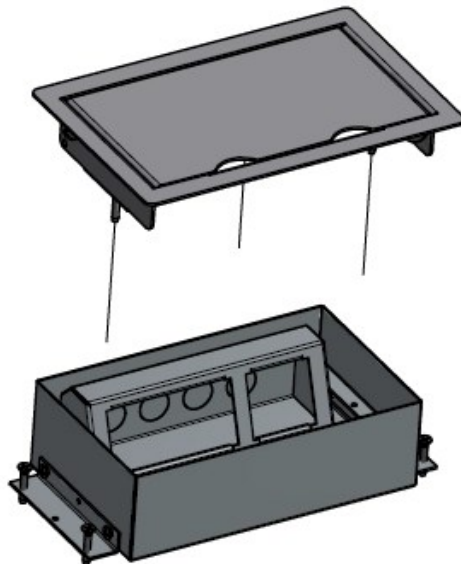

# OCS SERVICEBOX® - 3

Afmetingen RVS deksel geschuurd korrel 320	220 x 140 mm
Afmetingen instortbehuizing	198 x 118 x 60 mm
Afmetingen instortbehuizing incl. stortankers	240 x 118 x 60 mm
Materiaal instortbehuizing	Sendzimir
Aantal modules 45x45 mm	2 + 1
Standaard geleverd met 2 voudige WCD mod.	2 x 230V RA WCD wit 45°
Extra module inzet voor bv. ; data; CAI, HDMI,USB	zie module overzicht
Instelhoogte deksel	15 mm
Aantal buisvoeren	4 x Ø 20 mm
Aantal kabeluitgangen RVS deksel	2
Maximale belasting deksel bij juiste montage	60Kg
Elektrische waarden	230V / 16A
IP klasse	20
CE conform	Ja
Artikelnummer - OCS Servicebox 2 x 230V	33.72.013