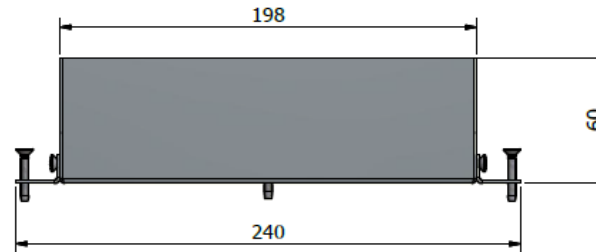

# OCS SERVICEBOX® - 3

Afmetingen RVS deksel geschuurd korrel 320	220 x 140 mm
Afmetingen instortbehuizing	198 x 118 x 60 mm
Afmetingen instortbehuizing incl. stortankers	240 x 118 x 60 mm
Materiaal instortbehuizing	Sendzimir
Aantal modules 45x45 mm	2 + 1
Standaard geleverd met 2 voudige WCD mod.	2 x 230V RA WCD wit 45°
Extra module inzet voor bv. ; data; CAI, HDMI,USB	zie module overzicht
Instelhoogte deksel	15 mm
Aantal buisvoeren	4 x Ø 20 mm
Aantal kabeluitgangen RVS deksel	2
Maximale belasting deksel bij juiste montage	60Kg
Elektrische waarden	230V / 16A
IP klasse	20
CE conform	Ja
Artikelnummer - OCS Servicebox 2 x 230V	33.72.013