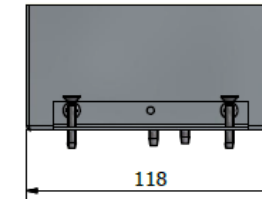

# OCS SERVICEBOX® - 3

Afmetingen RVS deksel geschuurd korrel 320	220 x 140 mm
Afmetingen instortbehuizing	198 x 118 x 60 mm
Afmetingen instortbehuizing incl. stortankers	240 x 118 x 60 mm
Materiaal instortbehuizing	Sendzimir
Aantal modules 45x45 mm	2 + 1
Standaard geleverd met 2 voudige WCD mod.	2 x 230V RA WCD wit 45°
Extra module inzet voor bv. ; data; CAI, HDMI,USB	zie module overzicht
Instelhoogte deksel	15 mm
Aantal buisvoeren	4 x Ø 20 mm
Aantal kabeluitgangen RVS deksel	2
Maximale belasting deksel bij juiste montage	60Kg
Elektrische waarden	230V / 16A
IP klasse	20
CE conform	Ja
Artikelnummer - OCS Servicebox 2 x 230V	33.72.013