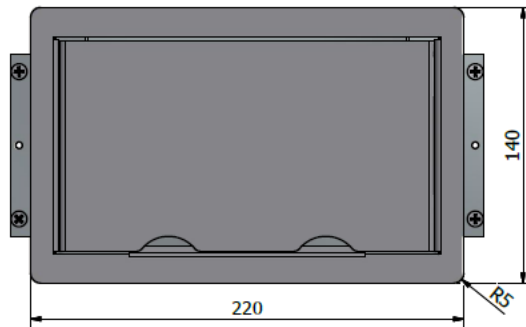

# OCS SERVICEBOX® - 3

Afmetingen RVS deksel geschuurd korrel 320	220 x 140 mm
Afmetingen instortbehuizing	198 x 118 x 60 mm
Afmetingen instortbehuizing incl. stortankers	240 x 118 x 60 mm
Materiaal instortbehuizing	Sendzimir
Aantal modules 45x45 mm	2 + 1
Standaard geleverd met 2 voudige WCD mod.	2 x 230V RA WCD wit 45°
Extra module inzet voor bv. ; data; CAI, HDMI,USB	zie module overzicht
Instelhoogte deksel	15 mm
Aantal buisvoeren	4 x Ø 20 mm
Aantal kabeluitgangen RVS deksel	2
Maximale belasting deksel bij juiste montage	60Kg
Elektrische waarden	230V / 16A
IP klasse	20
CE conform	Ja
Artikelnummer - OCS Servicebox 2 x 230V	33.72.013