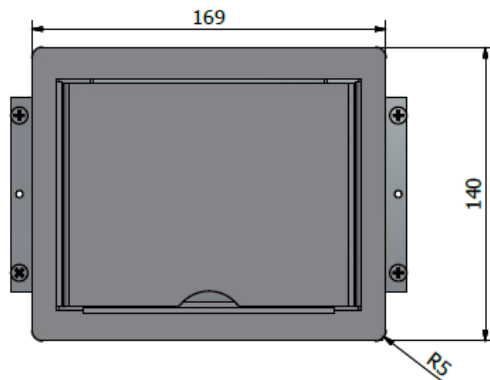

# OCS SERVICEBOX® - 2

Afmetingen RVS deksel geschuurd korrel 320	169 x 140 mm
Afmetingen instortbehuizing	147 x 118 x 60 mm
Afmetingen instortbehuizing incl. stortankers	189 x 118 x 60 mm
Materiaal instortbehuizing	Sendzimir
Aantal modules 45x45 mm	2
Standaard geleverd met 1 x 2 voudige WCD mod.	2 x 230V RA WCD wit 45°
Instelhoogte deksel	15 mm
Aantal buisvoeren	2 x Ø 20 mm
Aantal kabeluitgangen RVS deksel	1
Maximale belasting deksel bij juiste montage	150 Kg
Elektrische waarden	230V / 16A
IP klasse	20
CE conform	Ja
Artikelnummer - OCS Servicebox 2 x 230V	33.72.001