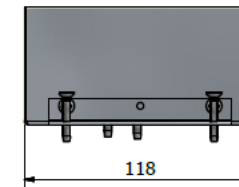

# OCS SERVICEBOX® - 2

Afmetingen RVS deksel geschuurd korrel 320	169 x 140 mm
Afmetingen instortbehuizing	147 x 118 x 60 mm
Afmetingen instortbehuizing incl. stortankers	189 x 118 x 60 mm
Materiaal instortbehuizing	Sendzimir
Aantal modules 45x45 mm	2
Standaard geleverd met 1 x 2 voudige WCD mod.	2 x 230V RA WCD wit 45°
Instelhoogte deksel	15 mm
Aantal buisvoeren	2 x Ø 20 mm
Aantal kabeluitgangen RVS deksel	1
Maximale belasting deksel bij juiste montage	150 Kg
Elektrische waarden	230V / 16A
IP klasse	20
CE conform	Ja
Artikelnummer - OCS Servicebox 2 x 230V	33.72.001