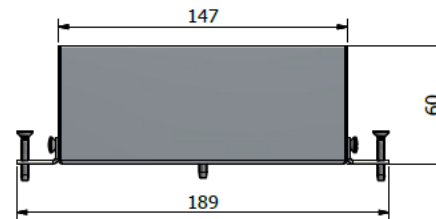

# OCS SERVICEBOX® - 2

Afmetingen RVS deksel geschuurd korrel 320	169 x 140 mm
Afmetingen instortbehuizing	147 x 118 x 60 mm
Afmetingen instortbehuizing incl. stortankers	189 x 118 x 60 mm
Materiaal instortbehuizing	Sendzimir
Aantal modules 45x45 mm	2
Standaard geleverd met 1 x 2 voudige WCD mod.	2 x 230V RA WCD wit 45°
Instelhoogte deksel	15 mm
Aantal buisvoeren	2 x Ø 20 mm
Aantal kabeluitgangen RVS deksel	1
Maximale belasting deksel bij juiste montage	150 Kg
Elektrische waarden	230V / 16A
IP klasse	20
CE conform	Ja
Artikelnummer - OCS Servicebox 2 x 230V	33.72.001