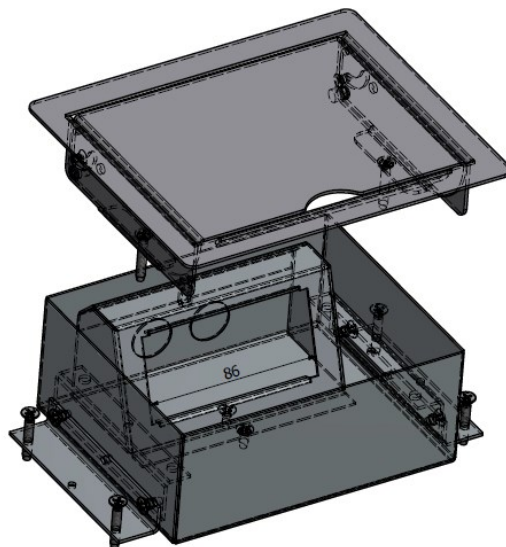

# OCS SERVICEBOX® - 2

Afmetingen RVS deksel geschuurd korrel 320	169 x 140 mm
Afmetingen instortbehuizing	147 x 118 x 60 mm
Afmetingen instortbehuizing incl. stortankers	189 x 118 x 60 mm
Materiaal instortbehuizing	Sendzimir
Aantal modules 45x45 mm	2
Standaard geleverd met 1 x 2 voudige WCD mod.	2 x 230V RA WCD wit 45°
Instelhoogte deksel	15 mm
Aantal buisvoeren	2 x Ø 20 mm
Aantal kabeluitgangen RVS deksel	1
Maximale belasting deksel bij juiste montage	150 Kg
Elektrische waarden	230V / 16A
IP klasse	20
CE conform	Ja
Artikelnummer - OCS Servicebox 2 x 230V	33.72.001