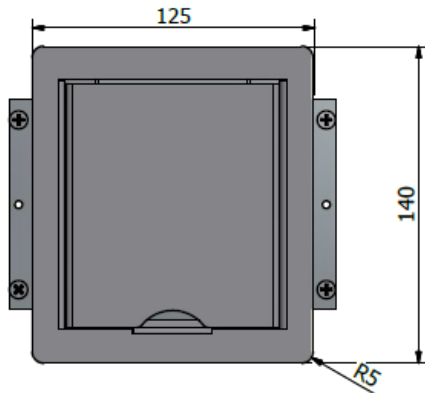

OCS SERVICEBOX® - 1

Afmetingen RVS deksel geschuurd korrel 320	125 x 140 mm
Afmetingen instortbehuizing	102 x 118 x 60 mm
Afmetingen instortbehuizing incl. stortankers	144 x 118 x 60 mm
Materiaal instortbehuizing	Sendzimir
Aantal modules 45x45 mm	1
Standaard geleverd met 1 WCD module	1 x 230V RA WCD wit 45°
Instelhoogte deksel	15 mm
Aantal buisvoeren	2 x Ø 20 mm
Aantal kabeluitgangen RVS deksel	1
Maximale belasting deksel bij juiste montage	80 Kg
Elektrische waarden	230V / 16A
IP klasse	20
CE conform	Ja
Artikelnummer - OCS Servicebox 1 x 230V	33.72.043