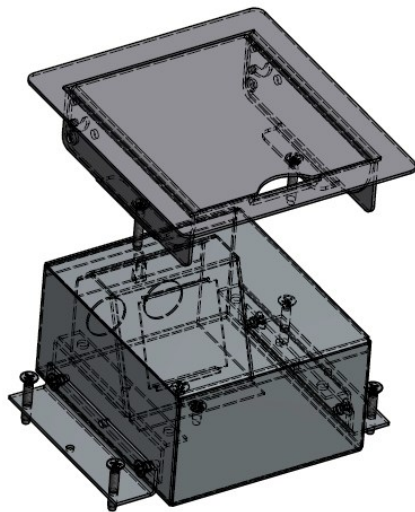

OCS SERVICEBOX® - 1

Afmetingen RVS deksel geschuurd korrel 320	125 x 140 mm
Afmetingen instortbehuizing	102 x 118 x 60 mm
Afmetingen instortbehuizing incl. stortankers	144 x 118 x 60 mm
Materiaal instortbehuizing	Sendzimir
Aantal modules 45x45 mm	1
Standaard geleverd met 1 WCD module	1 x 230V RA WCD wit 45°
Instelhoogte deksel	15 mm
Aantal buisvoeren	2 x Ø 20 mm
Aantal kabeluitgangen RVS deksel	1
Maximale belasting deksel bij juiste montage	80 Kg
Elektrische waarden	230V / 16A
IP klasse	20
CE conform	Ja
Artikelnummer - OCS Servicebox 1 x 230V	33.72.043