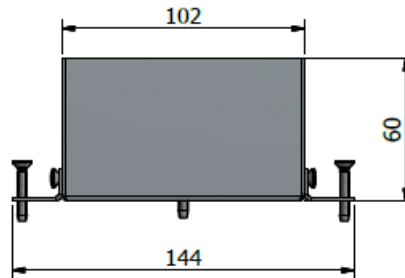

OCS SERVICEBOX® - 1

Afmetingen RVS deksel geschuurd korrel 320	125 x 140 mm
Afmetingen instortbehuizing	102 x 118 x 60 mm
Afmetingen instortbehuizing incl. stortankers	144 x 118 x 60 mm
Materiaal instortbehuizing	Sendzimir
Aantal modules 45x45 mm	1
Standaard geleverd met 1 WCD module	1 x 230V RA WCD wit 45°
Instelhoogte deksel	15 mm
Aantal buisvoeren	2 x Ø 20 mm
Aantal kabeluitgangen RVS deksel	1
Maximale belasting deksel bij juiste montage	80 Kg
Elektrische waarden	230V / 16A
IP klasse	20
CE conform	Ja
Artikelnummer - OCS Servicebox 1 x 230V	33.72.043