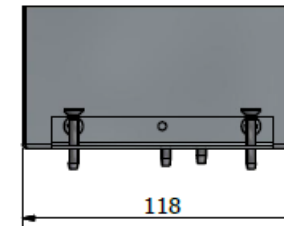

OCS SERVICEBOX® - 1

Afmetingen RVS deksel geschuurd korrel 320	125 x 140 mm
Afmetingen instortbehuizing	102 x 118 x 60 mm
Afmetingen instortbehuizing incl. stortankers	144 x 118 x 60 mm
Materiaal instortbehuizing	Sendzimir
Aantal modules 45x45 mm	1
Standaard geleverd met 1 WCD module	1 x 230V RA WCD wit 45°
Instelhoogte deksel	15 mm
Aantal buisvoeren	2 x Ø 20 mm
Aantal kabeluitgangen RVS deksel	1
Maximale belasting deksel bij juiste montage	80 Kg
Elektrische waarden	230V / 16A
IP klasse	20
CE conform	Ja
Artikelnummer - OCS Servicebox 1 x 230V	33.72.043