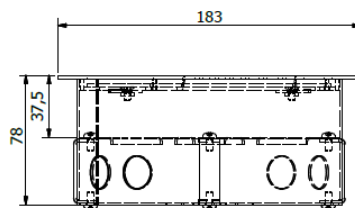

Oplegrand in geheel RVS is mogelijk Overige kleuren oplegrand op aanvraag – Prijs op aanvraag.

Afmetingen

Onderbak: 160 mm doorsnede

Instortdiepte / hoogte: 75 mm.

Advies zaagmaat: 165 – 170 mm

Totale hoogte: 78 mm Inclusief deksel / oplegrand

Tekeningen – belangrijkste afmetingen

Afbeeldingen

Afbeelding Rondo 160 / 33.73.001

Vloerdoos wordt compleet geleverd, incl. WCD module.

En incl. 2x inzetplaatje universeel, geschikt voor o.a.

Rutenbeck; AMP SL110 en SL Toolless; Radiall; Simon;
Systemax; PandUit; Brandrex; R&M; Le Grand; Datwyler.