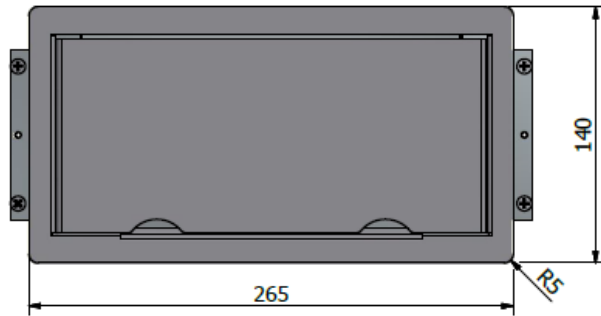

OCS SERVICEBOX® - 4

Afmetingen RVS deksel geschuurd K320	265 x 140 mm
Afmetingen instortbehuizing	243 x 118 x 60 mm
Afmetingen instortbehuizing incl. stortankers	285 x 118 x 60 mm
Materiaal instortbehuizing	Sendzimir
Aantal modules 45x45 mm	2 + 2
Standaard geleverd met 2 vouddige WCD mod.	2 x 230V RA WCD wit 45°
2 x extra module inzet voor bv. ; data; CAI, HDMI,USB	zie module overzicht
Instelhoogte deksel	15 mm
Aantal buisvoeren	4 x Ø 20 mm
Aantal kabeluitgangen RVS deksel	2
Maximale belasting deksel bij juiste montage	150 Kg
Elektrische waarden	230V / 16A
IP klasse	20
CE conform	Ja
Artikelnummer - OCS Servicebox 2 x 230V + 2 x leeg	33.72.028