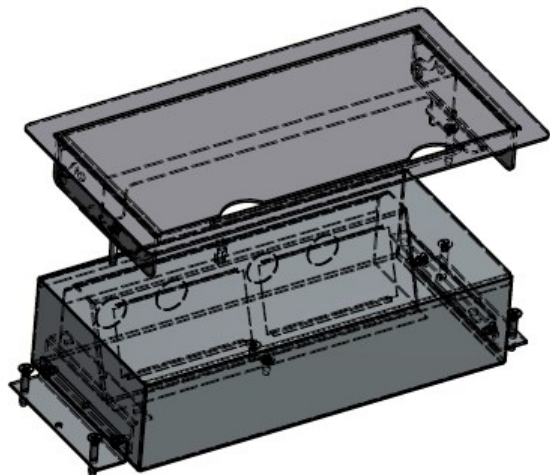

OCS SERVICEBOX® - 4

Afmetingen RVS deksel geschuurd K320	265 x 140 mm
Afmetingen instortbehuizing	243 x 118 x 60 mm
Afmetingen instortbehuizing incl. stortankers	285 x 118 x 60 mm
Materiaal instortbehuizing	Sendzimir
Aantal modules 45x45 mm	2 + 2
Standaard geleverd met 2 vouddige WCD mod.	2 x 230V RA WCD wit 45°
2 x extra module inzet voor bv. ; data; CAI, HDMI,USB	zie module overzicht
Instelhoogte deksel	15 mm
Aantal buisvoeren	4 x Ø 20 mm
Aantal kabeluitgangen RVS deksel	2
Maximale belasting deksel bij juiste montage	150 Kg
Elektrische waarden	230V / 16A
IP klasse	20
CE conform	Ja
Artikelnummer - OCS Servicebox 2 x 230V + 2 x leeg	33.72.028