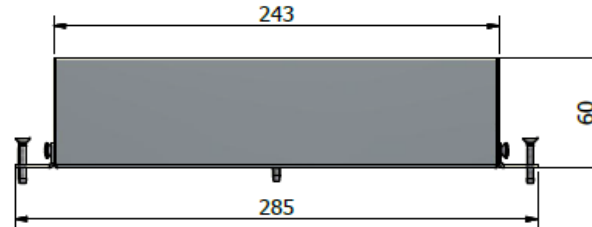

OCS SERVICEBOX® - 4

Afmetingen RVS deksel geschuurd K320	265 x 140 mm
Afmetingen instortbehuizing	243 x 118 x 60 mm
Afmetingen instortbehuizing incl. stortankers	285 x 118 x 60 mm
Materiaal instortbehuizing	Sendzimir
Aantal modules 45x45 mm	2 + 2
Standaard geleverd met 2 vouddige WCD mod.	2 x 230V RA WCD wit 45°
2 x extra module inzet voor bv. ; data; CAI, HDMI,USB	zie module overzicht
Instelhoogte deksel	15 mm
Aantal buisvoeren	4 x Ø 20 mm
Aantal kabeluitgangen RVS deksel	2
Maximale belasting deksel bij juiste montage	150 Kg
Elektrische waarden	230V / 16A
IP klasse	20
CE conform	Ja
Artikelnummer - OCS Servicebox 2 x 230V + 2 x leeg	33.72.028