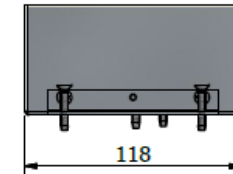

OCS SERVICEBOX® - 4

Afmetingen RVS deksel geschuurd K320	265 x 140 mm
Afmetingen instortbehuizing	243 x 118 x 60 mm
Afmetingen instortbehuizing incl. stortankers	285 x 118 x 60 mm
Materiaal instortbehuizing	Sendzimir
Aantal modules 45x45 mm	2 + 2
Standaard geleverd met 2 vouddige WCD mod.	2 x 230V RA WCD wit 45°
2 x extra module inzet voor bv. ; data; CAI, HDMI,USB	zie module overzicht
Instelhoogte deksel	15 mm
Aantal buisvoeren	4 x Ø 20 mm
Aantal kabeluitgangen RVS deksel	2
Maximale belasting deksel bij juiste montage	150 Kg
Elektrische waarden	230V / 16A
IP klasse	20
CE conform	Ja
Artikelnummer - OCS Servicebox 2 x 230V + 2 x leeg	33.72.028