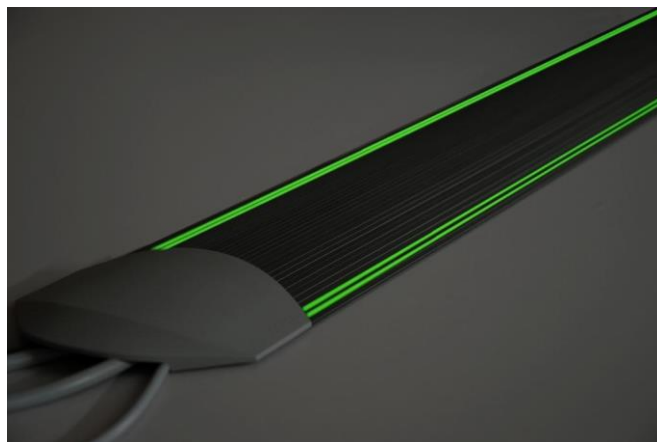

B25 bovenlader

Gerelateerde producten