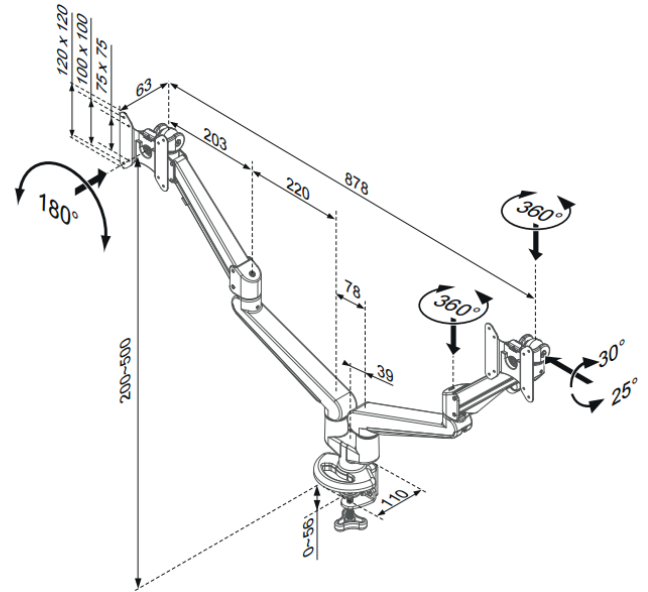

Tekening Stockholm tweevoudig