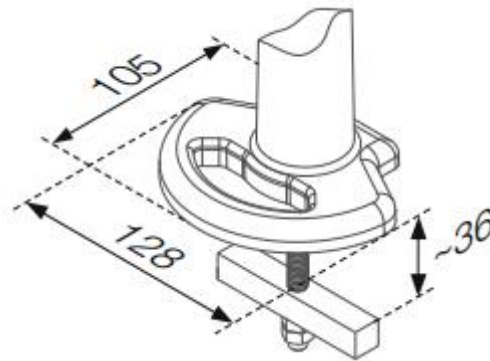

De beeldschermhouder wordt standaard geleverd met een bevestigingsplaat voorzien van een bladdoorvoer én een bladklem. Stockholm is standaard VESA 75/100 compatibel, maar kan op aanvraag worden geleverd met een montageplaat voor Vesa 100/200. De maximale armlengte is 486 mm en de maximale draagkracht is 8 kg. Hierdoor kan de unit in bijna iedere situatie worden toegepast.

Materiaal

Plaatstaal voorzien van poedercoating

Kleur

- zwart
- wit
- zilvergrijs

Afmetingen en draagkracht

Armlengte: max. 486 mm

Schermbegel: VESA 75/100 mm

Draagkracht: max. 8 kg

Maximale breedte monitor bij tweevoudige uitvoering: 873 mm

Verpakkingseenheid

Per stuk

Artikelnummer

Uitvoering	Artikelnummer
Enkelvoudig – wit	14.35.002
Enkelvoudig – zilvergrijs	14.35.001
Enkelvoudig – zwart	14.35.005
Tweevoudig - wit	14.35.008
Tweevoudig - zilvergrijs	14.35.003

Bijlage

Stockholm enkelvoudig wit

Stockholm tweevoudig zilvergrijs

Tekening Stockholm tweevoudig

Tekening Stockholm enkelvoudig

Tekening bevestigingsplaat

Gerelateerde producten

Kalmar CPU
houder