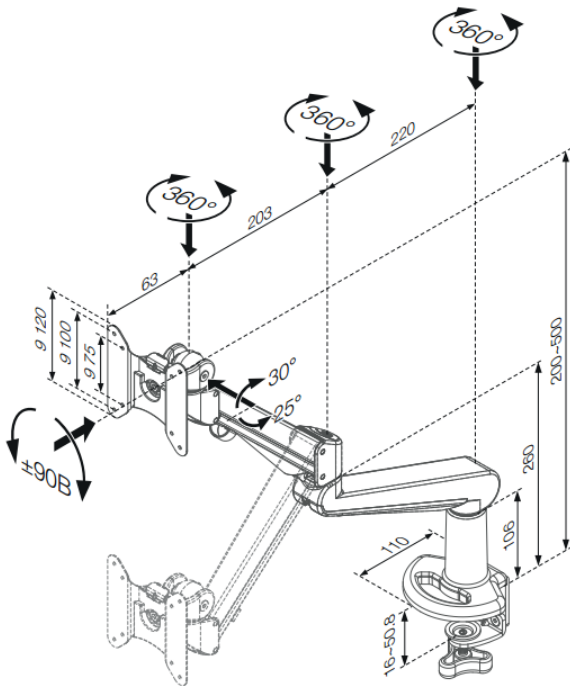

Tekening Stockholm enkelvoudig