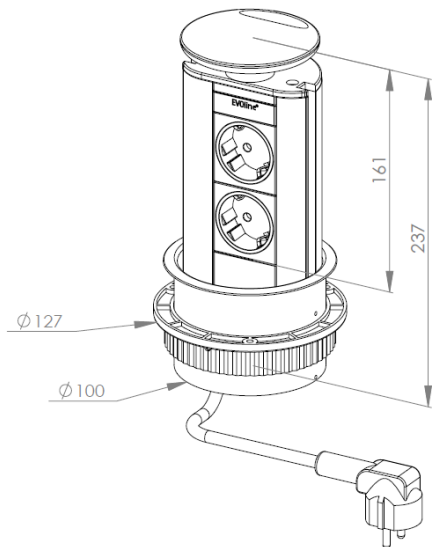

### Afmetingen

Gatmaat: 102 mm

Gatenboor	Artikelnummer
Gatenboor Ø 102 mm	79.10.021

### Belangrijkste afmetingen (lengte afh. van aantal modules)