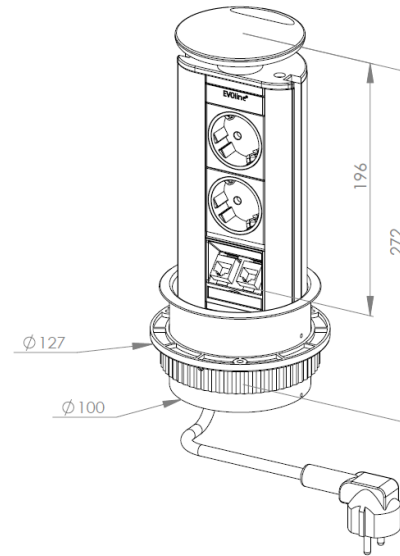

### Afmetingen

Gatmaat: 102 mm

Gatenboor	Artikelnummer
Gatenboor Ø 102 mm	79.10.021

### Bijlage

RAL 9006

massief RVS

### Belangrijkste afmetingen (lengte afh. van aantal modules)