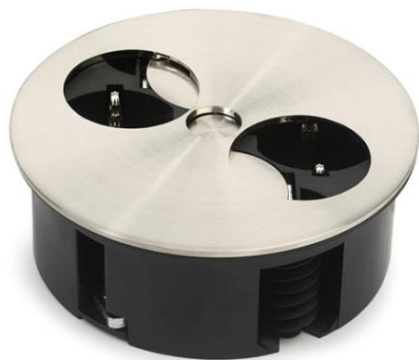

inbouwunits »

Inbouwunit Twist

De Twist van het fabricaat Bachmann is een ideale inbouwunit voor in loungebanken bureau- en vergadertafels maar vooral in keukenbladen. Met een zeer geringe inbouwdiepte van slechts 40 mm en compacte bouw vorm van Ø 115 mm is de Twist overal inzetbaar.

Met één simpele beweging opent en sluit u de Twist. De bediening, in het midden geplaatst, zorgt voor feilloze toegang tot de 230V en / of data en multimedia aansluitingen. De Twist is leverbaar in keuken- en kantoor uitvoering in een aantal combinaties;

Twist keuken

Twist keuken is voorzien van een 230V aansluitsnoer van 2 meter voorzien van een los bijgeleverde stekker.

Twist kantoor

Twist kantoor is voorzien van een 230V aansluitkabel in een lengte van 0,2 meter en is voorzien van een Wieland GST18-3-stekker. De data en multimedia aansluitingen worden geleverd in een bus/bus uitvoering.

Overige kleuren op aanvraag

Afmetingen

Inbouwdiepte: 40 mm (gemeten vanaf onderzijde oplegrand)

Oplegrand: 2,5 mm

Totale hoogte: 42,5 mm

Diameter oplegrand: Ø 115 mm

Zaag diameter: Ø 105 mm

Verpakkingseenheid