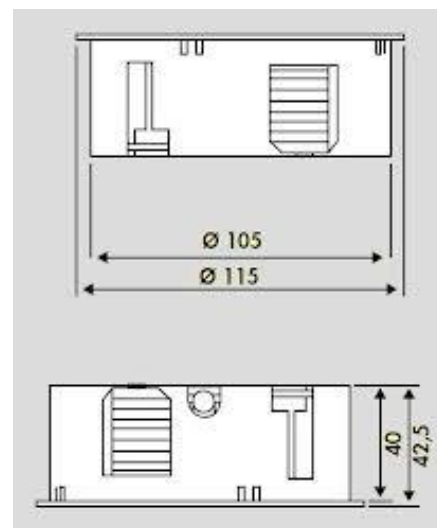

Overige kleuren op aanvraag

Afmetingen

Inbouwdiepte: 40 mm (gemeten vanaf onderzijde oplegrand)

Oplegrand: 2,5 mm

Totale hoogte: 42,5 mm

Diameter oplegrand: Ø 115 mm

Zaag diameter: Ø 105 mm

Verpakkingseenheid

Gatenboor	Artikelnummer
Gatenboor Ø 105 mm	55.10.156

Twist wit glanzend

Schets met afmetingen

Bijlage

Twist zwart glanzend

Gerelateerde producten

Gatenboor Ø 80 mm - 105 mm

Keuken inbouw-unit Pop-up