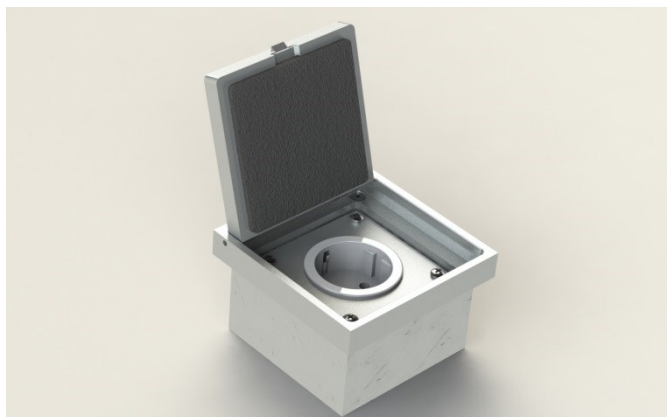

vloerdozen »

8701 instortvloerdoos

De serie 8701 is bij gesloten deksel waterdicht. Het deksel heeft een vergrendeling maar kan zonder gereedschap worden geopend en gesloten. Standaard wordt het aluminium deksel geleverd in een geanodiseerd RVS kwaliteit. De vloerdoos is zeer geschikt voor plaatsing in auto showrooms, ontvangsthallen / recepties en gangen. Vooral op plaatsen waar reiniging met een schrob-veegmachine plaats vindt.

Inhoud

De vloerdoos beschikt over 1 positie. De behuizing en het deksel zijn gemaakt van aluminium. Waarbij het aluminium deksel en de rand is geanodiseerd in een RVS look. Andere kleuren / afwerkingen op aanvraag.

Buisinvoeren

De vloerdoos beschikt over 1 invoer van M20 x 1,5 mm in de achterzijde van de vloerdoos.

Materiaal

Behuizing: massief aluminium

Deksel: aluminium blank RVS geanodiseerd

Kleur

- aluminium blank RVS geanodiseerd

Overige RAL kleuren op aanvraag

Afmetingen en draagkracht

Afmetingen: 100 x 100 x 62 mm

Deksel: met vergrendeling

Buisinvoeren: 1 x 20 mm

Totale gewicht: 0,7 kg

Draagkracht: geschikt voor 250 kg (personenauto)