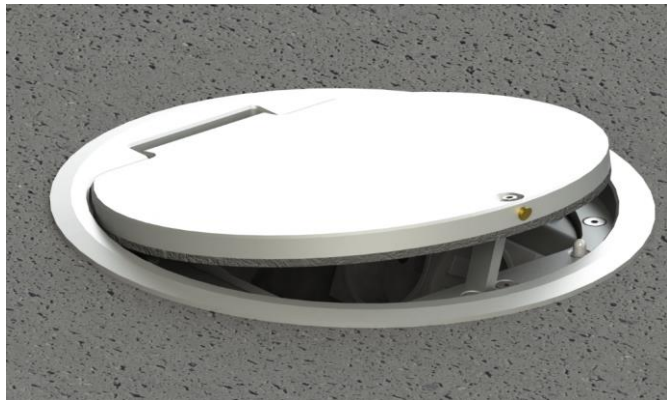

Bijlage

8604 deksel half geopend