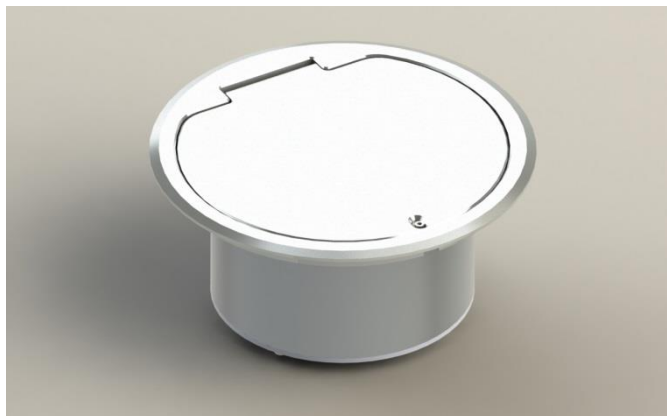

vloerdozen »

8604 instortvloerdoos

De serie 8604 is bij gesloten deksel spatwaterdicht. Het deksel heeft een vergrendeling maar kan zonder gereedschap worden geopend en gesloten. Standaard wordt het aluminium deksel geleverd in een geanodiseerd RVS-kwaliteit. De vloerdoos is zeer geschikt voor plaatsing in auto showrooms, ontvangsthallen / recepties en gangen. Vooral op plaatsen waar reiniging met een schrob-veegmachine plaats vindt.

Inhoud

De vloerdoos beschikt over 4 posities zodat verschillende combinaties mogelijk zijn. De behuizing en het deksel zijn gemaakt van aluminium. Waarbij het aluminium deksel en de rand is geanodiseerd in een RVS look.

Totale gewicht: 2,7 kg

Draagkracht: geschikt voor 250 kg (personenauto)

IP klasse: IP65, geschikt voor natte ruimtes

Verpakkingseenheid

Per stuk

Montage

Bij een juiste montage is de vloerdoos bestand tegen het gewicht van een personenauto.

Artikelnummer

| Uitvoeringen | Artikelnummer |
|----------------------------------|---------------|
| 4 x 230V - RVS deksel | 77.77.131 |
| 3 x 230V + 2 x RJ45 – RVS deksel | 77.77.132 |

Bijlage

8604 deksel half geopend