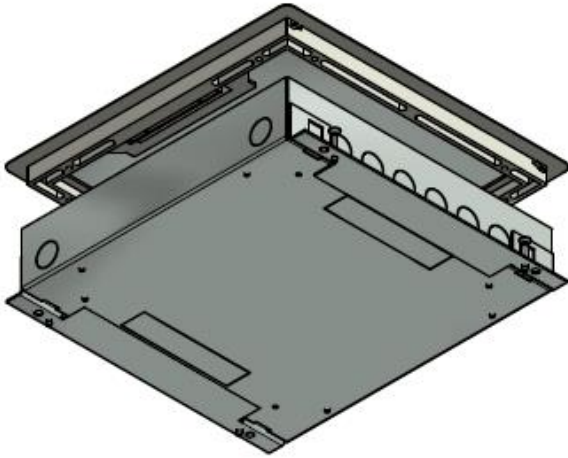

**U vindt onze artikelen in het 2BA bestand – het bestandbeheer binnen de installatiebranche!**

**2ba**

Afmetingen RVS deksel

Afmetingen Kunststof deksel

Onderaanzicht Velox 2.0 | 32 mm Kunststof deksel