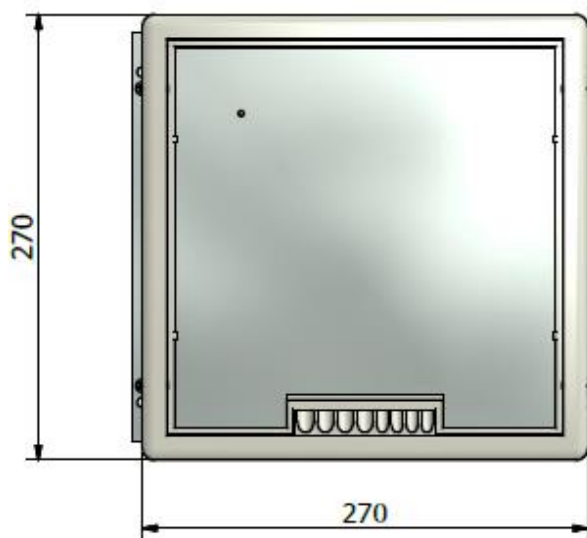

Afmetingen Kunststof deksel