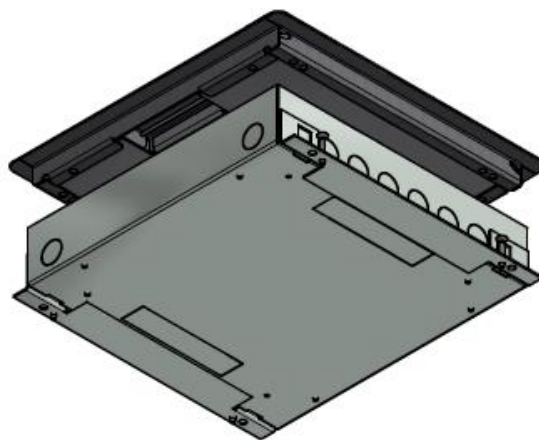

## Bijlage

*Velox instortvloerdoos 32 mm met RVS-deksel*

Velox instortvloerdoos 32 mm afmetingen bodeminvoeren

Onderaanzicht Velox 2.0 | 32 mm RVS deksel

**Alle OCS vloerdozen worden geleverd door uw Elektrotechnische Groothandel.**