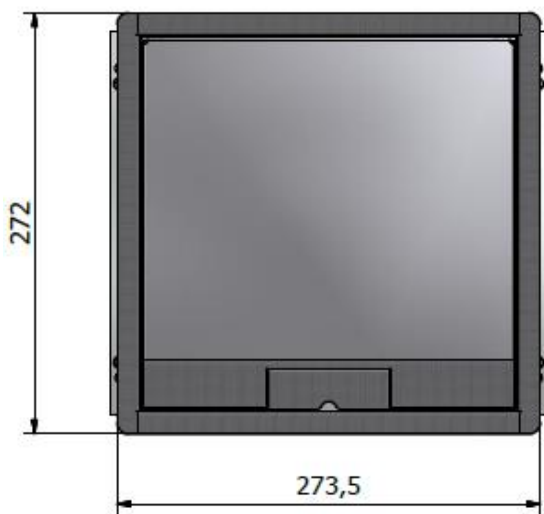

Afmetingen RVS deksel