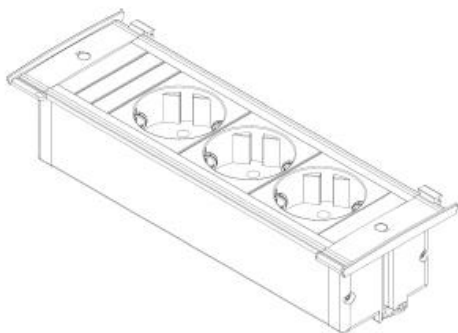

Gerelateerde producten

Bureau inbouwunit
Power Frame

Hoe bestel ik een Kapsa?

OCS wenst u te ontzorgen!

Dit betekent dat u aangeeft over hoeveel WCD's u wenst te beschikken in combinatie met alle overige data en of multi media aansluitingen. Dit geeft u per telefoon of Email door aan een van onze verkoopmedewerkers. U ontvangt diezelfde dag nog een aanbieding met een uniek bestelnummer. Na opdracht stellen wij de unit in ons eigen magazijn samen en leveren u een compleet product. Kortom PLUG & PLAY!

U kunt voor uw aanvragen sturen naar:

info@ocsystems.nl

Of bel met: 0183 309425