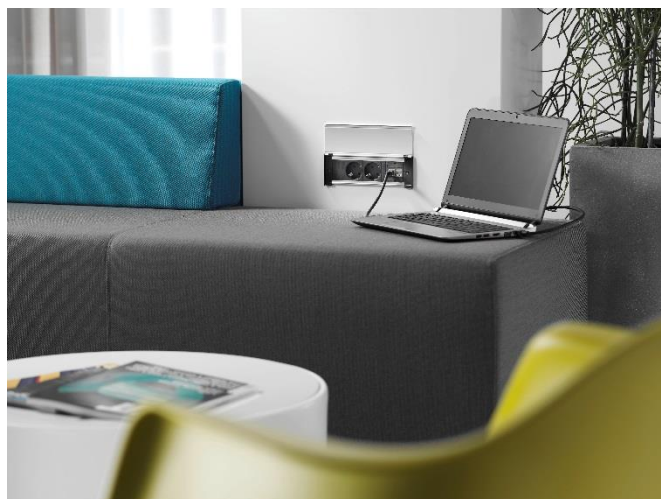

In onderstaande overzichten gaan we uit van een randaarde stopcontact zoals toegepast in Nederland.

WCD module 3-voudig keuken uitvoering	Artikelnummer
2 x 230V + 1 x leeg	927.002
3 x 230V	927.000
2 x 230V + 2 x USB charger	927.001

WCD module 3-voudig kantoor uitvoering	Artikelnummer
2 x 230V + 1 x leeg	927.052
3 x 230V	927.050
2 x 230V + 2 x USB charger	927.051
1 x 230V + 2 x leeg	927.062

WCD module 2-voudig keuken uitvoering	Artikelnummer
2 x 230V	927.200
1 x 230V + 2 x USB charger	927.201

WCD module 2-voudig kantoor uitvoering	Artikelnummer
1 x 230V + 2 x USB charger	272.251

WCD module 1-voudig keuken uitvoering	Artikelnummer
1 x 230V	927.400

Cover 3-voudig	Artikelnummer
Zwart RAL 9005	927.101
Aluminium (geanodiseerd E6/EV1)	927.103
Wit RAL 9010	927.102
RVS look	927.100

Cover 2-voudig	Artikelnummer
Zwart RAL 9005	927.301
RVS look	927.300
Wit RAL 9010	927.302

Cover 1-voudig	Artikelnummer
RVS look	927.500

Bijlage

Kapsa in een lounge ruimte