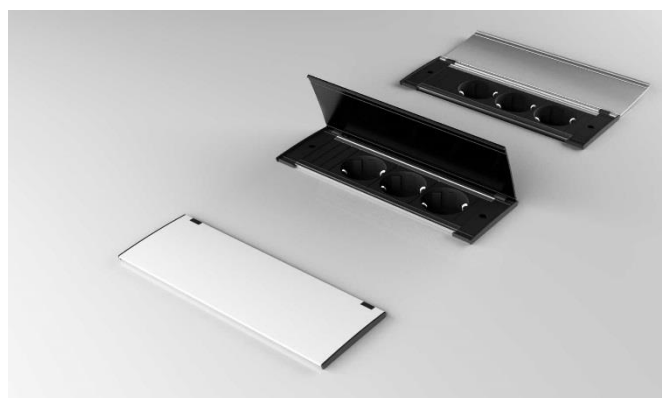

Kapsa covers in verschillende kleuren