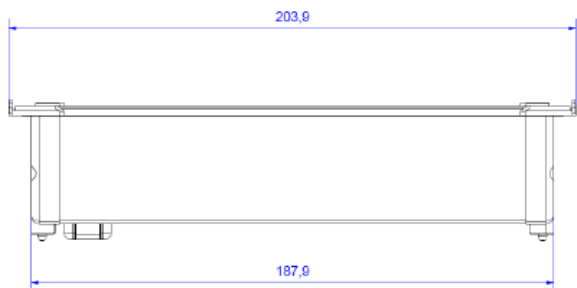

Gerelateerde producten

Bureau inbouwunit
Power Frame

Hoe bestel ik een Kapsa?

OCS wenst u te ontzorgen!

Dit betekent dat u aangeeft over hoeveel WCD's u wenst te beschikken in combinatie met alle overige data en of multi media aansluitingen. Dit geeft u per telefoon of Email door aan een van onze verkoopmedewerkers. U ontvangt diezelfde dag nog een aanbieding met een uniek bestelnummer. Na opdracht stellen wij de unit in ons eigen magazijn samen en leveren u een compleet product. Kortom PLUG & PLAY!

U kunt voor uw aanvragen sturen naar:

info@ocsystems.nl

Of bel met: 0183 309425