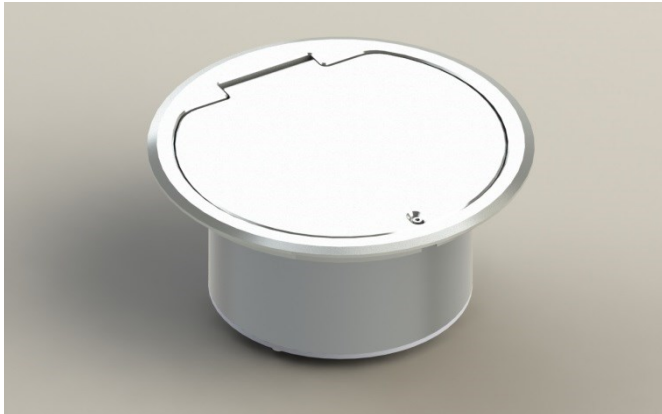

Bijlage

8604 vloerdoos in gesloten stand